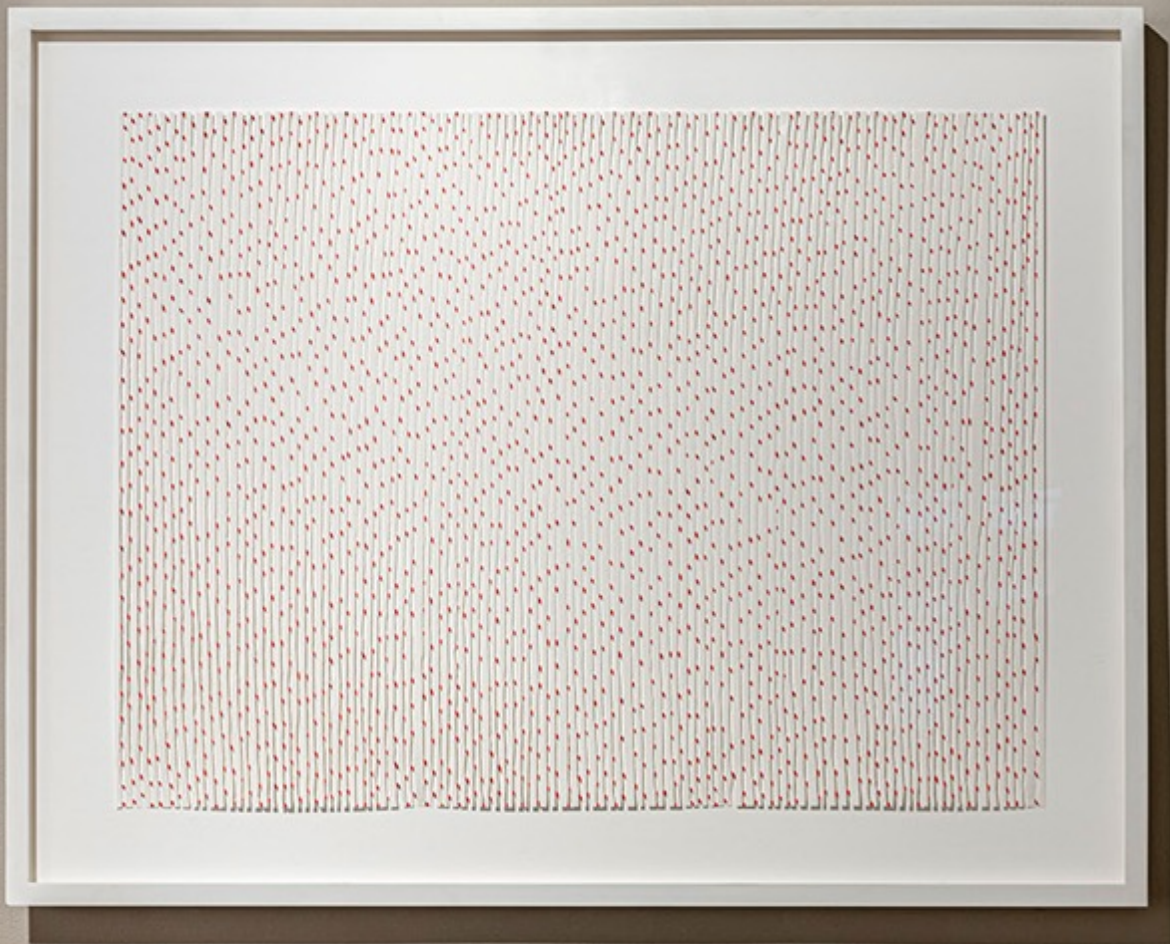

Ausstellungsansicht

Drawing Room
Hofweg 6
22085 Hamburg

Telefon: 0049 40 55 89 57 24
contact@drawingroom-hamburg.de
www.drawingroom-hamburg.de