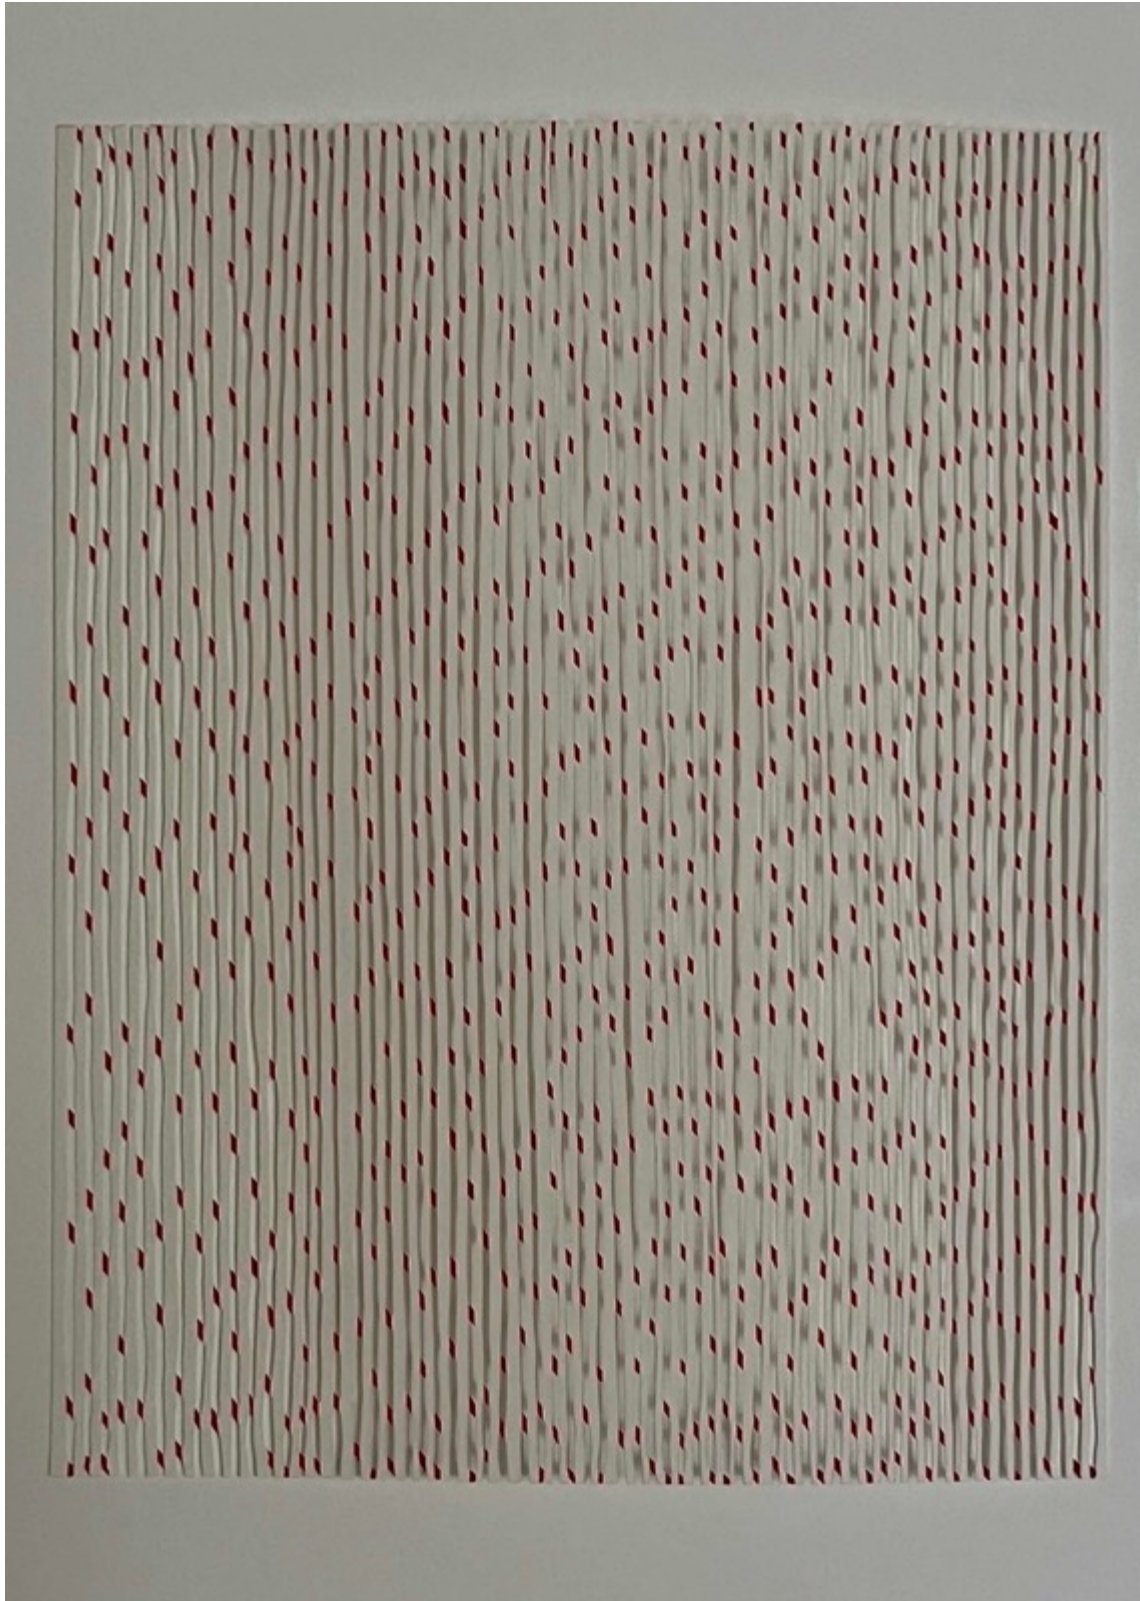

*Lacunae*, 2017

Tusche auf Papier, ausgeschnitten

13,5 x 10,5 cm

Rahmen mit Museumsglas: 36 x 31 x 3,5 cm

*Drawing Room*  
Hofweg 6  
22085 Hamburg

Telefon: 0049 40 55 89 57 24  
contact@drawingroom-hamburg.de  
www.drawingroom-hamburg.de