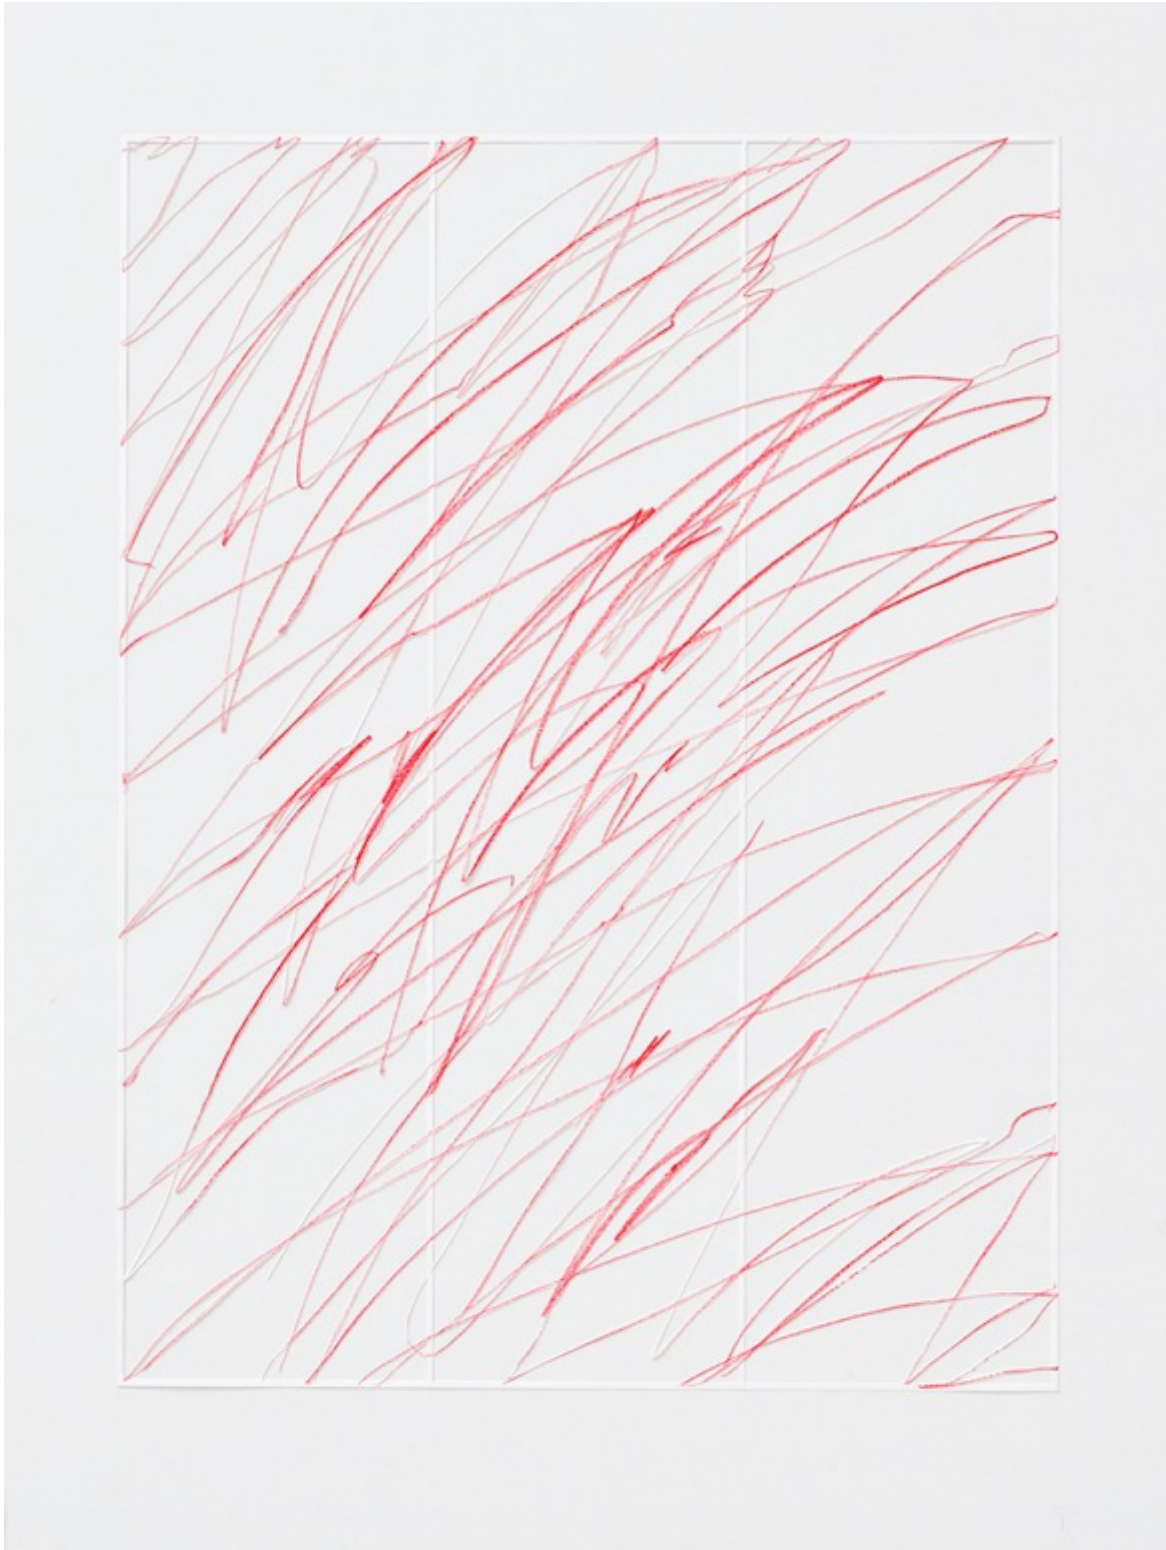

Schrafen, 2021

Farbstift auf Papier, ausgeschnitten

96 x 72,2 cm

Rahmen mit Museumsglas: 114 x 90 x 5 cm

Drawing Room
Hofweg 6
22085 Hamburg

Telefon: 0049 40 55 89 57 24
contact@drawingroom-hamburg.de
www.drawingroom-hamburg.de