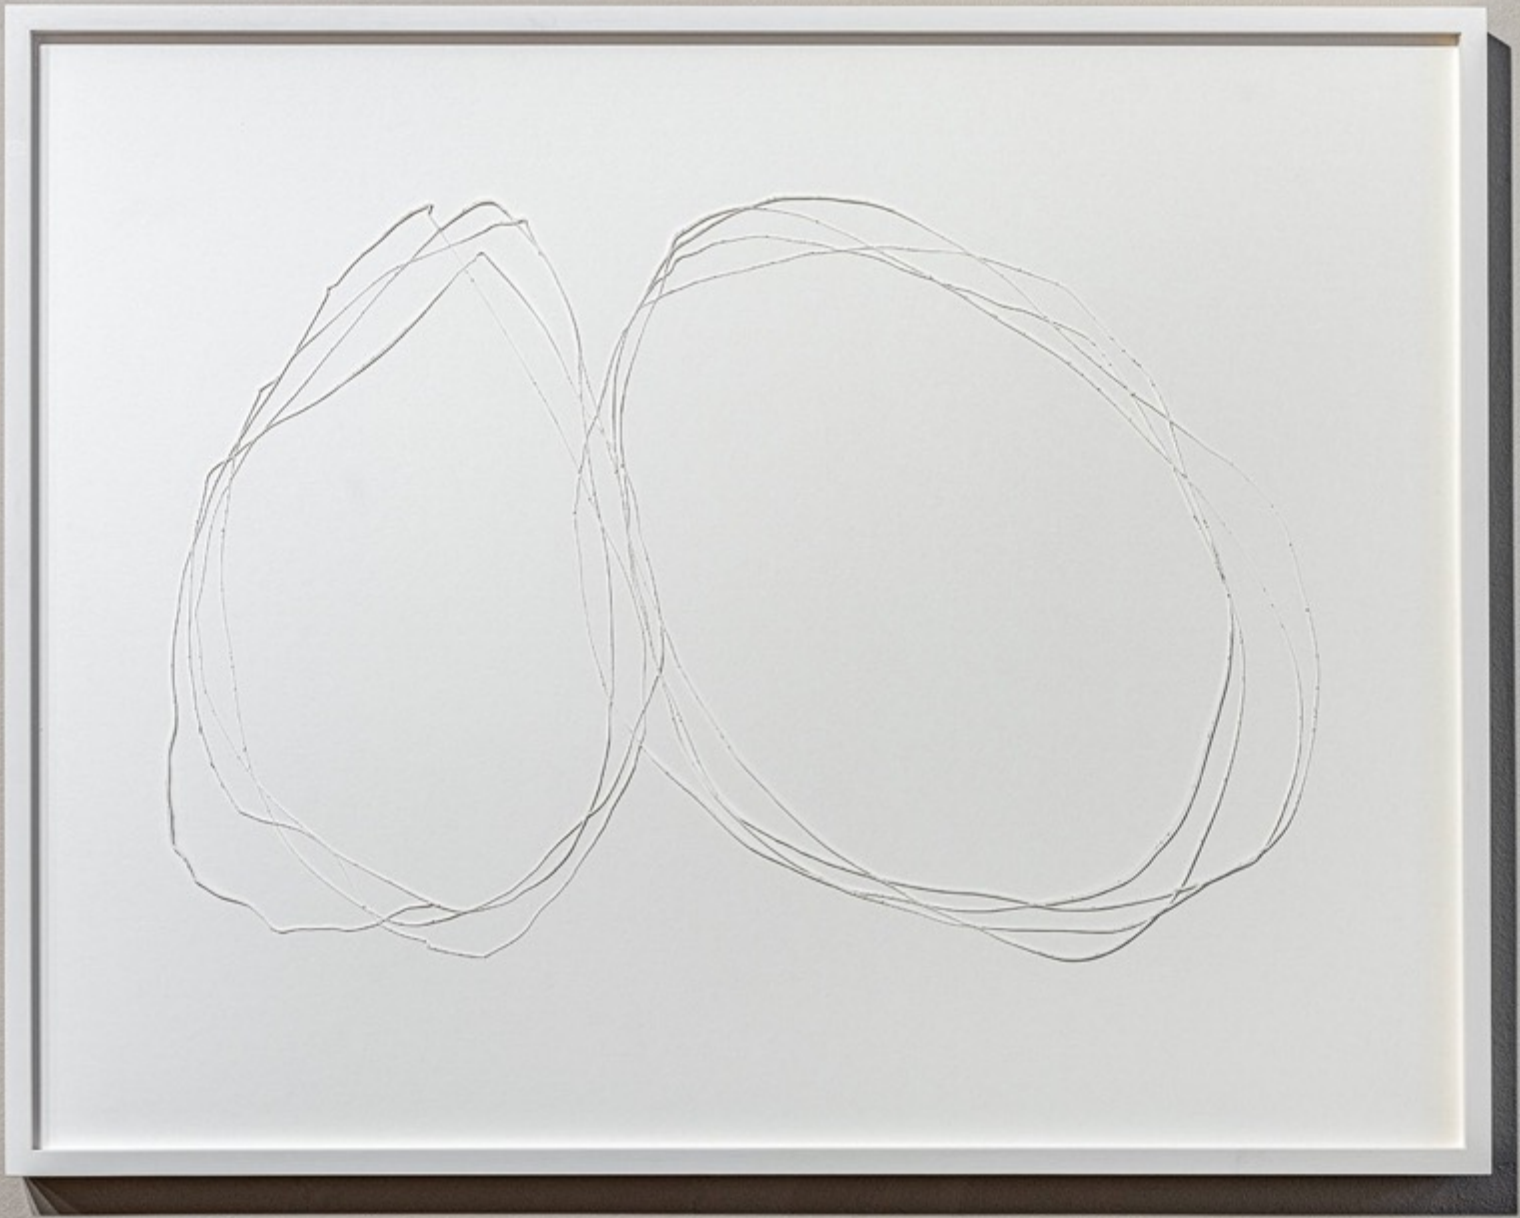

*Ajouré*, 2020

Papier, geschnitten

10,8 x 14,5 cm

Rahmen mit Museumsglas: 28 x 34 x 3 cm

*Drawing Room*  
Hofweg 6  
22085 Hamburg

Telefon: 0049 40 55 89 57 24  
[contact@drawingroom-hamburg.de](mailto:contact@drawingroom-hamburg.de)  
[www.drawingroom-hamburg.de](http://www.drawingroom-hamburg.de)